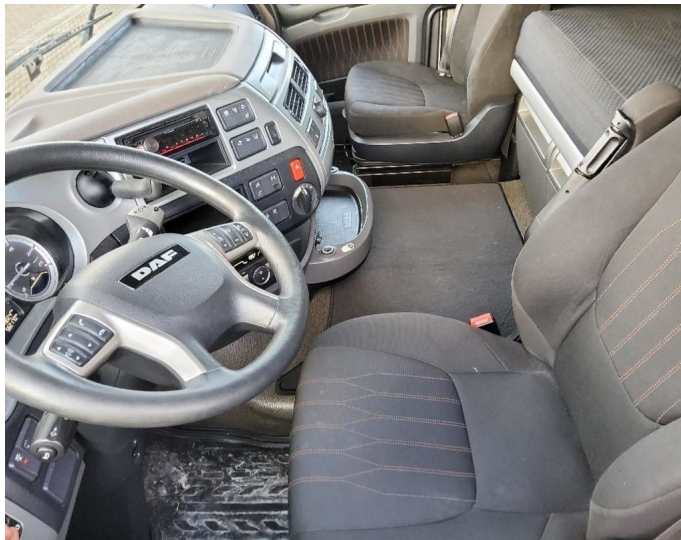

DAF CF 530 FT 4X2

PTO, Felgi Aluminiowe

Numer referencyjny	0G299273
Type	Ciągnik
Przebieg (w km)	562 170 KM
Rok rejestracji	2025
Klasa emisji	Euro 6
Power	530 KM
Kabina	Sleeper Cab

Price on request

Informacje o pojeździe

A DAF CF truck featuring a MX-13 engine with 530 hp. It comes with a Sleeper Cab, 4X2 axle configuration and is finished in Red. This truck is built for both reliability and efficiency, ready to handle your transportation needs.

Scan this QR code to see all details about this asset

Główne dane techniczne

VIN	XLRTEM4300G299273	konfiguracja osi	4X2
Marka	DAF	Moc (KM)	530
Napędzany bokiem	-	Zbiornik paliwa	-
Silnik	MX-13	Data pierwszej rejestracji	31-8-2025
Paliwo	diesel	Kabina	Sleeper Cab
Przebieg	562 170 KM	GVW	-
typ pojazdu	CF	Emisja spalin	Euro 6