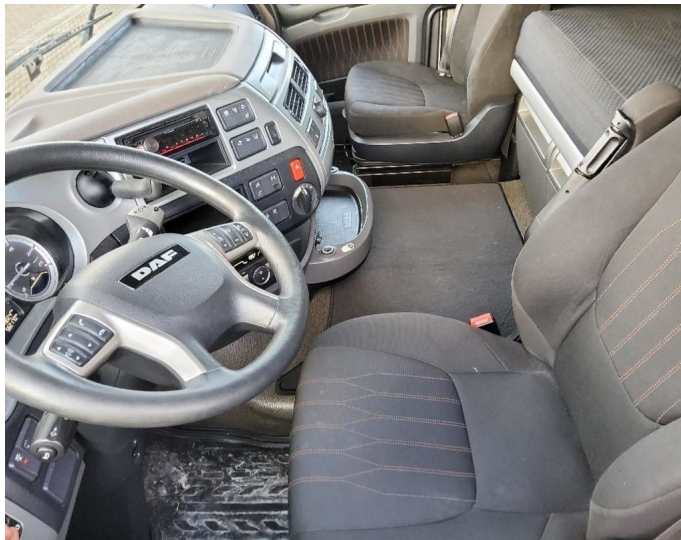

DAF CF 530 FT 4X2

PTO, Cerchi In Lega

Numero di riferimento	0G299273
Type	Trattore
Chilometraggio (in km)	562.170 KM
Anno di immatricolazione	2025
Classe di emissione	Euro 6
Power	530 CV
Cabina	Sleeper Cab

Price on request

Informazioni su questo veicolo

A DAF CF truck featuring a MX-13 engine with 530 hp. It comes with a Sleeper Cab, 4X2 axle configuration and is finished in Red. This truck is built for both reliability and efficiency, ready to handle your transportation needs.

Scan this QR code to see all details about this asset

Specifiche principali

VIN	XLRTEM4300G299273	configurazione assali	4X2
Marca	DAF	Potenza (CV)	530
Guida a	-	Serbatoio del carburante	-
Motore	MX-13	Data di prima immatricolazione	31-8-2025
Carburante	diesel	Cabina	Sleeper Cab
Chilometraggio	562.170 KM	PTT	-
tipo di veicolo	CF	Emissione dei gas di scarico	Euro 6