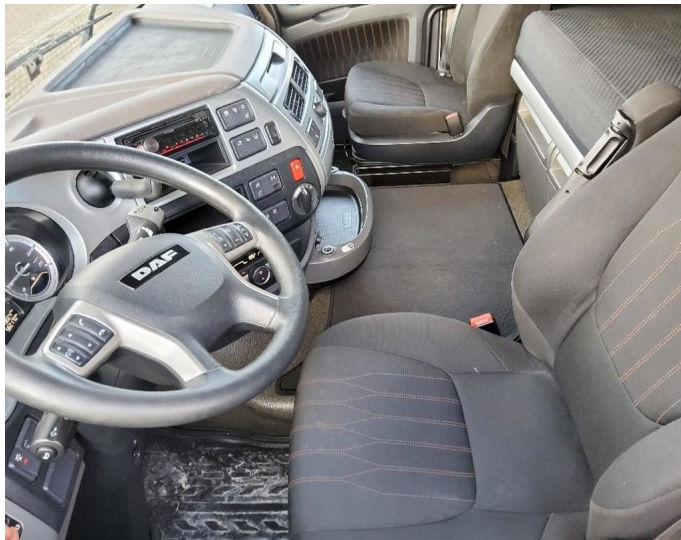

# DAF CF 530 FT 4X2

## PTO, Könnyűfémfelni

Hivatkozási szám	0G299273
Type	Nyergesvontató
Futásteljesítmény (km-ben)	562 170 KM
Forgalomba helyezés éve	2025
Kibocsátási osztály	Euro 6
Power	530 LE
Vezetőfülke	Sleeper Cab

### A jármű bemutatása

A DAF CF truck featuring a MX-13 engine with 530 hp. It comes with a Sleeper Cab, 4X2 axle configuration and is finished in Red. This truck is built for both reliability and efficiency, ready to handle your transportation needs.