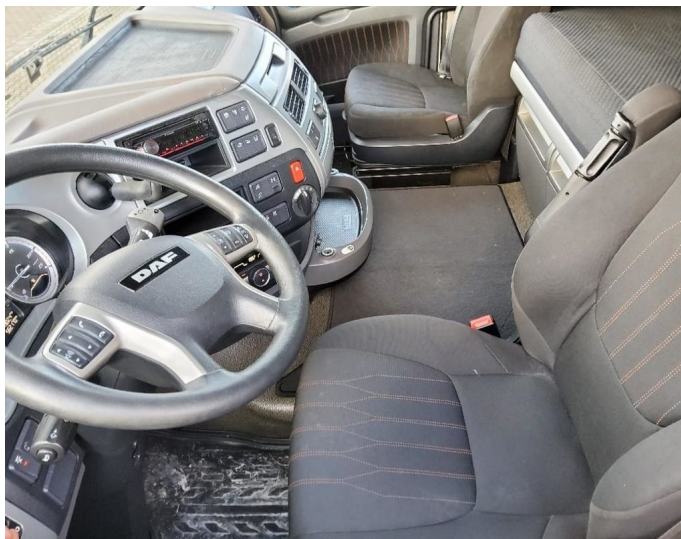

DAF CF 530 FT 4X2

PTO, Jantes En Alliage

Numéro de référence	0G299273
Type	Tracteur
Kilométrage (en km)	562 170 KM
Année d'immatriculation	2025
Classe d'émission	Euro 6
Power	530 CV
Cabine	Sleeper Cab

Price on request

À propos de ce véhicule

A DAF CF truck featuring a MX-13 engine with 530 hp. It comes with a Sleeper Cab, 4X2 axle configuration and is finished in Red. This truck is built for both reliability and efficiency, ready to handle your transportation needs.

Scan this QR code to see all details about this asset

Caractéristiques principales

VIN	XLRTEM4300G299273	configuration essieu	4X2
Marque	DAF	Puissance (CV)	530
Côté conduit	-	Réservoir de carburant	-
Moteur	MX-13	Date de première immatriculation	31-8-2025
Carburant	diesel	Cabine	Sleeper Cab
Kilométrage	562 170 KM	GVW	-
type de véhicule	CF	Émissions de gaz d'échappement	Euro 6