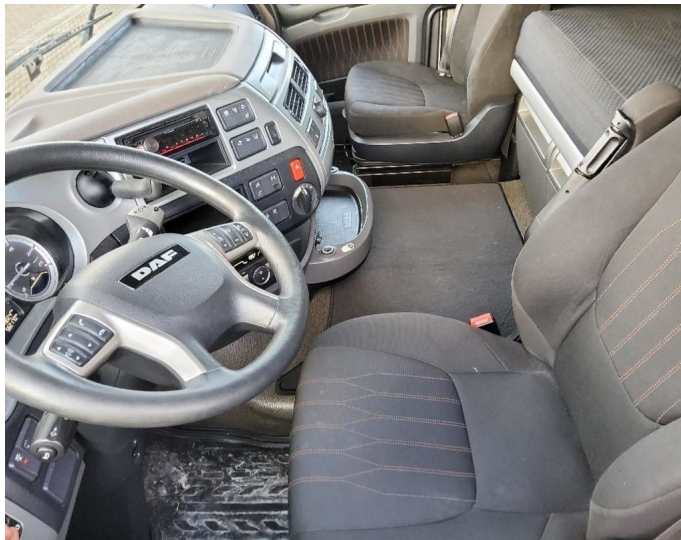

DAF CF 530 FT 4X2

PTO, Hliníková Kola

Referenční číslo 0G299273

Type Tahač
Ujeté kilometry (v km) 562 170 KM
Rok registrace 2025
Emisní třída Euro 6
Power 530 k
Kabina Sleeper Cab

Price on request

O tomto vozidle

A DAF CF truck featuring a MX-13 engine with 530 hp. It comes with a Sleeper Cab, 4X2 axle configuration and is finished in Red. This truck is built for both reliability and efficiency, ready to handle your transportation needs.

Scan this QR code to see all details about this asset

Hlavní specifikace

VIN	XLRTEM4300G299273	konfigurace náprav	4X2
Značka	DAF	Výkon (k)	530
Řízení	-	Palivová nádrž	-
Motor	MX-13	Datum první registrace	31-8-2025
Palivo	Diesel	Kabina	Sleeper Cab
Ujetá vzdálenost	562 170 KM	GVW	-
typ vozidla	CF	Emise výfukových plynů	Euro 6