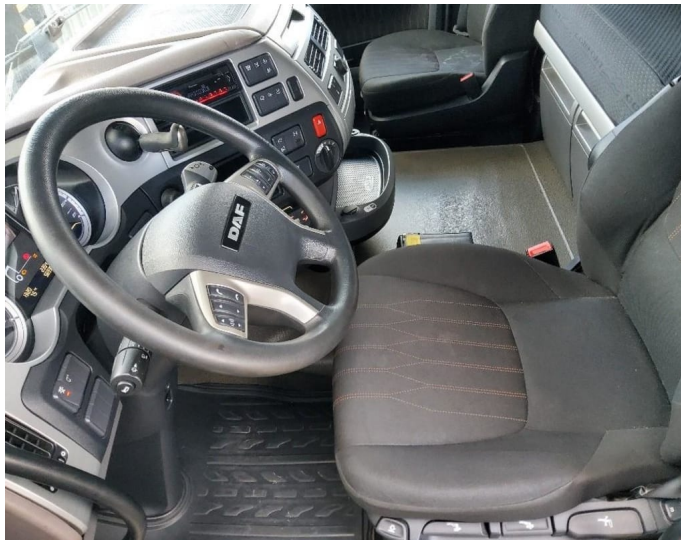

DAF CF 450 FT 4X2

Könnyített Önsúly

Reference number 0G278233

Type	Nyergesvontató
Futásteljesítmény (km-ben)	569 302 KM
Registration year	2025
Emission class	Euro 6
Power	450 LE
Vezetőfülke	Sleeper Cab

Price on request

A jármű bemutatása

A DAF CF truck featuring a MX-11 engine with 450 hp. It comes with a Sleeper Cab, 4X2 axle configuration and is finished in White. This truck is built for both reliability and efficiency, ready to handle your transportation needs.

Scan this QR code to see all details about this asset

Főbb műszaki adatok

Vin number	XLRTEM4100G278233	tengelykonfiguráció	4X2
Márka	DAF	Teljesítmény (LE)	450
Kormány helye	Jobbkormányos	Üzemanyagtartály	Alu. Ü.a. tartály, 430 l, mag.: 620 mm
Motor	MX-11	Első regisztráció dátuma	31-8-2025
Üzemanyag	dízel	Fülke	Sleeper Cab
Futásteljesítmény	569 302 KM	Bruttó járműtömeg	Műszakilag megengedett össztömeg 20500 kg
a jármű típusa	CF	Kipufogógáz-kibocsátás	Euro 6