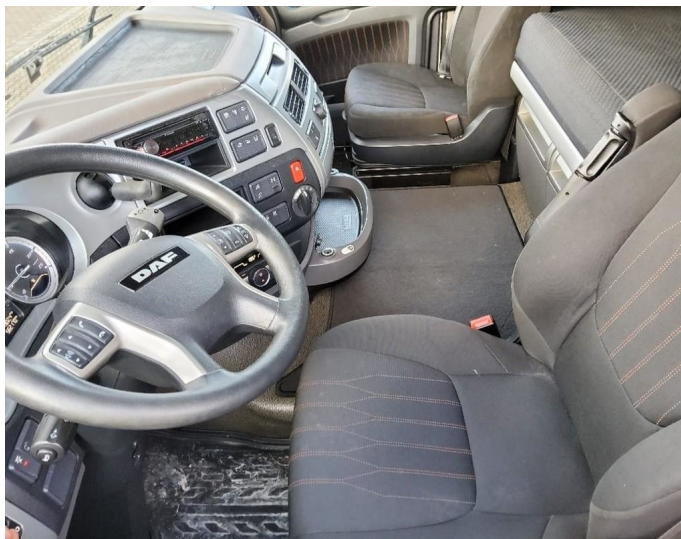

DAF XF 530 FT 4X2

Aerodynamický Paket, Dvě Nádrže, Hliníková Kola

Referenční číslo	0G365637
Type	Tahač
Ujeté kilometry (v km)	562 170 KM
Rok registrace	2025
Emisní třída	Euro 6
Power	530 k
Kabina	Super Space Cab

Price on request

O tomto vozidle

A DAF XF truck featuring a MX-13 engine with 530 hp. It comes with a Super Space Cab, 4X2 axle configuration and is finished in White. This truck is built for both reliability and efficiency. It comes with Full Aero Pack, Double Tank, and Alloy Wheels, providing a versatile foundation for various transport tasks.

Scan this QR code to see all details about this asset

Hlavní specifikace

VIN	XLRTEH4300G365637	konfigurace náprav	4X2
Značka	DAF	Výkon (k)	530
Řízení	Levostranné řízení (LHD)	Palivová nádrž	Hlin. pal. nádrže 845 + 340 l se st., výška 620 mm
Motor	MX-13	Datum první registrace	9-4-2025
Palivo	Diesel	Kabina	Super Space Cab
Ujetá vzdálenost	562 170 KM	GVW	S hmot. podv. souv. tech. max. CHV 20 500 kg
typ vozidla	XF	Emise výfukových plynů	Euro 6