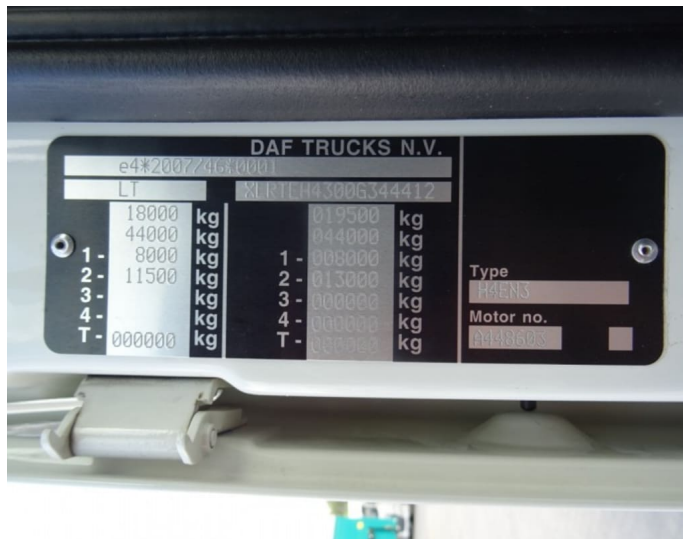

DAF CF 480 FAT 6X4 T PTO

Numer referencyjny	0G304924
Type	Samochód Ciężarowy
Przebieg (w km)	377 361 KM
Rok rejestracji	2025
Klasa emisji	Euro 6
Power	480 KM
Kabina	Day Cab

500 087 € Bez VAT

Informacje o pojeździe

A DAF CF truck featuring a MX-13 engine with 480 hp. It comes with a Day Cab, 6X4 T axle configuration and is finished in White. This truck is built for both reliability and efficiency, ready to handle your transportation needs.

Scan this QR code to see all details about this asset

Główne dane techniczne

VIN	XLRATM4300G304924	konfiguracja osi	6X4 T
Marka	DAF	Moc (KM)	480
Napędzany bokiem	Lewostronny ukł. kier. (LHD)	Zbiornik paliwa	Aluminiowy zbiornik paliwa 430 l, wys. 620 mm
Silnik	MX-13	Data pierwszej rejestracji	31-8-2025
Paliwo	diesel	Kabina	Day Cab
Przebieg	377 361 KM	GVW	Maks. tech. m. całk. poj. zal. od m. podw. 33át
typ pojazdu	CF	Emisja spalin	Euro 6