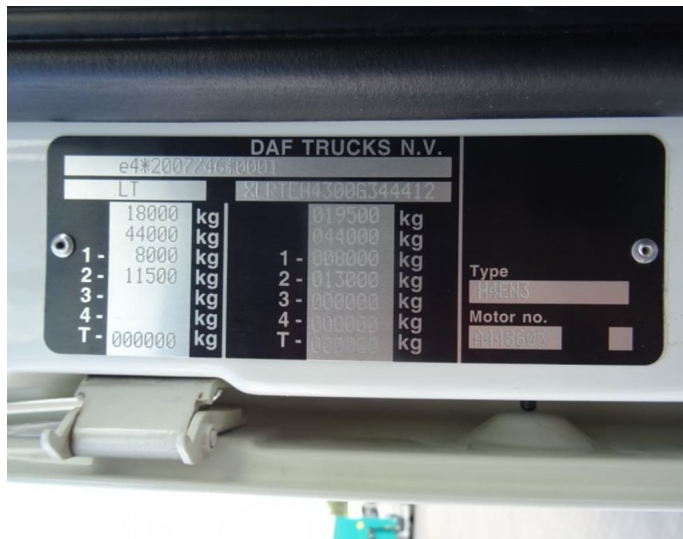

DAF CF 480 FAT 6X4 T PTO

Reference number 0G304924

Type	Samochód Ciężarowy
Przebieg (w km)	377 361 KM
Registration year	2025
Emission class	Euro 6
Power	480 KM
Kabina	Day Cab

500 087 € Bez VAT

Informacje o pojeździe

A DAF CF truck featuring a MX-13 engine with 480 hp. It comes with a Day Cab, 6X4 T axle configuration and is finished in White. This truck is built for both reliability and efficiency, ready to handle your transportation needs.

Scan this QR code to see all details about this asset

Główne dane techniczne

VIN	XLRATM4300G304924	konfiguracja osi	6X4 T
Marka	DAF	Moc (KM)	480
Napędzany bokiem	Lewostronny ukł. kier. (LHD)	Zbiornik paliwa	Aluminiowy zbiornik paliwa 430 l, wys. 620 mm
Silnik	MX-13	Data pierwszej rejestracji	31-8-2025
Paliwo	diesel	Kabina	Day Cab
Przebieg	377 361 KM	GVW	Maks. tech. m. całk. poj. zal. od m. podw. 33át
typ pojazdu	CF	Emisja spalin	Euro 6