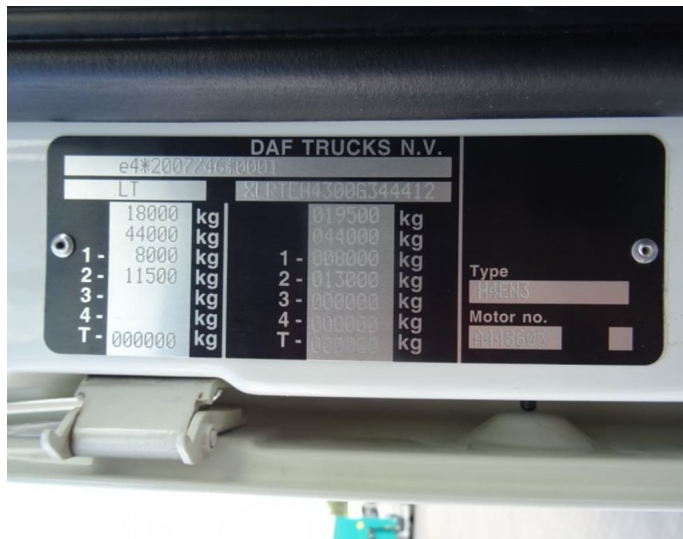

# DAF CF 480 FAT 6X4 T PTO

Reference number 0G304924

Type	Motrice
Chilometraggio (in km)	377.361 KM
Registration year	2025
Emission class	Euro 6
Power	480 CV
Cabina	Day Cab

**500.087 €** IVA esclusa

## Informazioni su questo veicolo

A DAF CF truck featuring a MX-13 engine with 480 hp. It comes with a Day Cab, 6X4 T axle configuration and is finished in White. This truck is built for both reliability and efficiency, ready to handle your transportation needs.

## Specifiche principali

VIN	<b>XLRATM4300G304924</b>	configurazione assali	<b>6X4 T</b>
Marca	<b>DAF</b>	Potenza (CV)	<b>480</b>
Guida a	<b>Guida a sinistra (LHD)</b>	Serbatoio del carburante	<b>Serbatoio carburante allum. 430 l, alt. 620 mm</b>
Motore	<b>MX-13</b>		
Carburante	<b>diesel</b>		
Chilometraggio	<b>377.361 KM</b>	Data di prima immatricolazione	<b>31-8-2025</b>
tipo di veicolo	<b>CF</b>	Cabina	<b>Day Cab</b>
		PTT	<b>MTT tecnica relativa a peso telaio max 33000 kg</b>
		Emissione dei gas di scarico	<b>Euro 6</b>