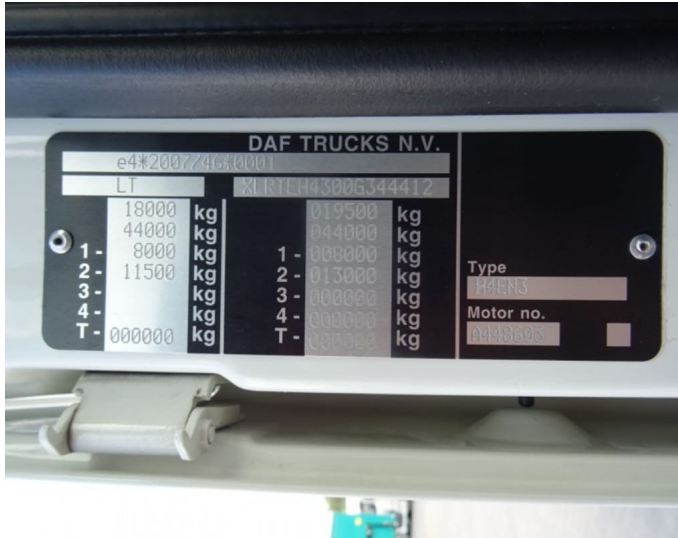

DAF CF 480 FAT 6X4 T PTO

Numero di riferimento 0G304924

Type Motrice
Chilometraggio (in km) 377.361 KM

Anno di immatricolazione 2025

Classe di emissione Euro 6

Power 480 CV

Cabina Day Cab

500.087 € IVA esclusa

Informazioni su questo veicolo

A DAF CF truck featuring a MX-13 engine with 480 hp. It comes with a Day Cab, 6X4 T axle configuration and is finished in White. This truck is built for both reliability and efficiency, ready to handle your transportation needs.

Scan this QR code to see all details about this asset

Specifiche principali

VIN	XLRATM4300G304924	configurazione assali	6X4 T
Marca	DAF	Potenza (CV)	480
Guida a	Guida a sinistra (LHD)	Serbatoio del carburante	Serbatoio carburante allum. 430 l, alt. 620 mm
Motore	MX-13	Data di prima immatricolazione	31-8-2025
Carburante	diesel	Cabina	Day Cab
Chilometraggio	377.361 KM	PTT	MTT tecnica relativa a peso telaio max 33000 kg
tipo di veicolo	CF	Emissione dei gas di scarico	Euro 6