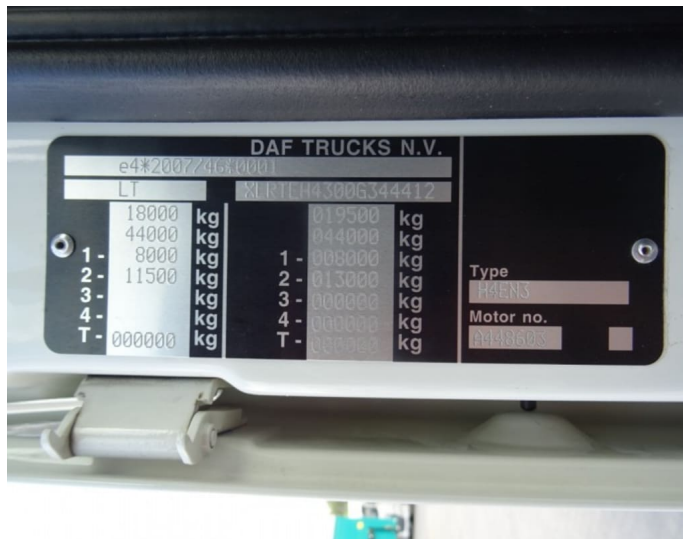

DAF CF 480 FAT 6X4 T PTO

Numéro de référence 0G304924

Type Camion
 Kilométrage (en km) 377 361 KM
 Année d'immatriculation 2025
 Classe d'émission Euro 6
 Power 480 CV
 Cabine Day Cab

500 087 € HORS TVA

À propos de ce véhicule

A DAF CF truck featuring a MX-13 engine with 480 hp. It comes with a Day Cab, 6X4 T axle configuration and is finished in White. This truck is built for both reliability and efficiency, ready to handle your transportation needs.

Scan this QR code to see all details about this asset

Caractéristiques principales

VIN	XLRATM4300G304924	configuration essieu	6X4 T
Marque	DAF	Puissance (CV)	480
Côté conduit	Volant à gauche	Réservoir de carburant	Réservoir de carburant en alu. 430 l, H 620 mm
Moteur	MX-13	Date de première immatriculation	31-8-2025
Carburant	diesel	Cabine	Day Cab
Kilométrage	377 361 KM	GVW	Poids du châssis, PTC technique 33 000 kg max.
type de véhicule	CF	Émissions de gaz d'échappement	Euro 6