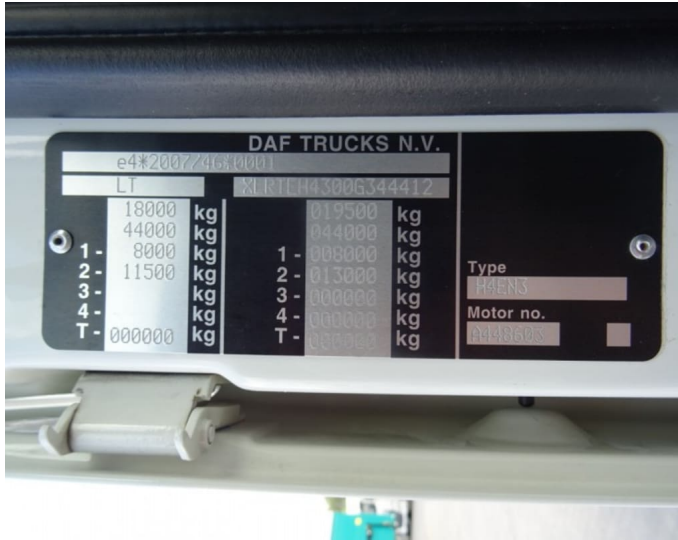

# DAF CF 480 FAT 6X4 T TDF

Número de referencia 0G304924

Type Rígido  
 Kilometraje (en km) 377.361 KM  
 Año de matriculación 2025  
 Clase de emisiones Euro 6  
 Power 480 HP  
 Cabina Day Cab

**500.087 €** No incluye IVA

## Acerca de este vehículo

A DAF CF truck featuring a MX-13 engine with 480 hp. It comes with a Day Cab, 6X4 T axle configuration and is finished in White. This truck is built for both reliability and efficiency, ready to handle your transportation needs.

## Especificaciones principales

VIN	XLRATM4300G304924	configuración de los ejes	6X4 T
Marca	DAF	Potencia (CV)	480
Lado conductor	Volante a la izquierda	Depósito de combustible	Dep. comb. aluminio 430 l, 620 mm de altura
Motor	MX-13		
Combustible	diésel	Fecha de primera matriculación	31-8-2025
Kilometraje	377.361 KM	Cabina	Day Cab
tipo de vehículo	CF	MMA	MMA técnica máx. conforme a peso chasis 33000 kg
		Emisión de gases de escape	Euro 6