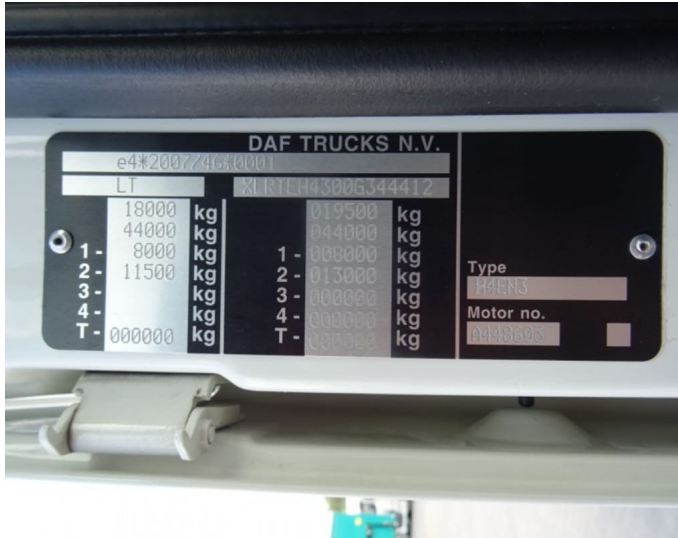

# DAF CF 480 FAT 6X4 T PTO

Referenznummer 0G304924

Type Fahrgestell  
 Laufleistung (in km) 377.361 KM  
 Erstzulassungsjahr 2025  
 Emissionsklasse Euro 6  
 Power 480 PS  
 Fahrerhaus Day Cab

**500.087 €** Ohne MWSt.

## Über das Fahrzeug

A DAF CF truck featuring a MX-13 engine with 480 hp. It comes with a Day Cab, 6X4 T axle configuration and is finished in White. This truck is built for both reliability and efficiency, ready to handle your transportation needs.

## Hauptkenndaten

VIN	XLRATM4300G304924	Achskonfiguration	6X4 T
Marke	DAF	Leistung (PS)	480
Fahrerseite	Linkslenkung	Kraftstoffbehälter	Aluminiumkraftstofftank 430 l, Höhe 620 mm
Motor	MX-13	Erstzulassungsdatum	31-8-2025
Kraftstoff	Diesel	Fahrerhaus	Day Cab
Laufleistung	377.361 KM	Fahrzeuggesamtgewicht	Technisch zul. FGG Fahrgestellgewicht max 33000 kg
Fahrzeugtyp	CF	Abgasemission	Euro 6