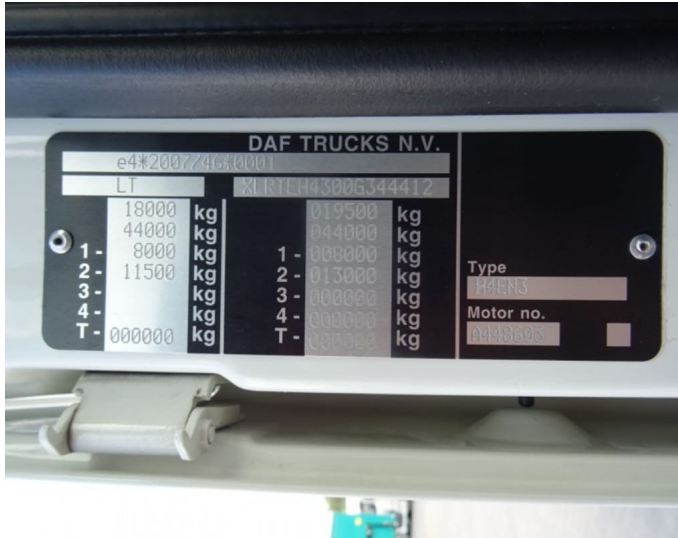

DAF CF 480 FAT 6X4 T PTO

Referenznummer 0G304924

Type Fahrgestell
 Laufleistung (in km) 377.361 KM
 Erstzulassungsjahr 2025
 Emissionsklasse Euro 6
 Power 480 PS
 Fahrerhaus Day Cab

500.087 € Ohne MWSt.

Über das Fahrzeug

A DAF CF truck featuring a MX-13 engine with 480 hp. It comes with a Day Cab, 6X4 T axle configuration and is finished in White. This truck is built for both reliability and efficiency, ready to handle your transportation needs.

Scan this QR code to see all details about this asset

Hauptkenndaten

VIN	XLRATM4300G304924	Achskonfiguration	6X4 T
Marke	DAF	Leistung (PS)	480
Fahrerseite	Linkslenkung	Kraftstoffbehälter	Aluminiumkraftstofftank 430 l, Höhe 620 mm
Motor	MX-13	Erstzulassungsdatum	31-8-2025
Kraftstoff	Diesel	Fahrerhaus	Day Cab
Laufleistung	377.361 KM	Fahrzeuggesamtgewicht	Technisch zul. FGG Fahrgestellgewicht max 33000 kg
Fahrzeugtyp	CF	Abgasemission	Euro 6