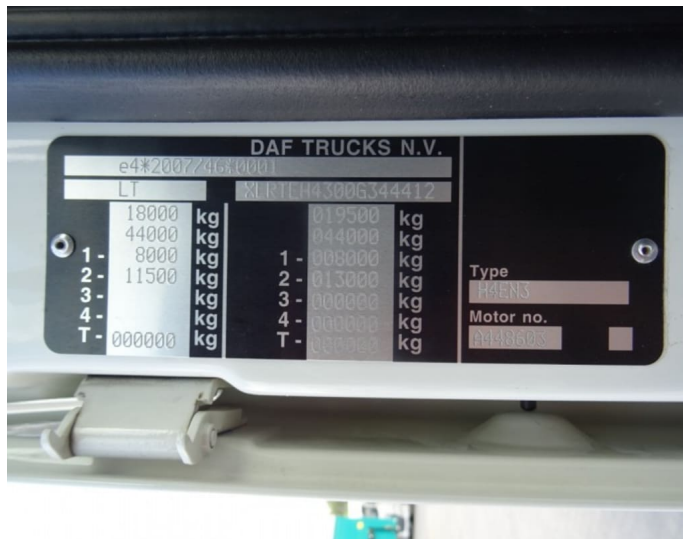

DAF CF 480 FAT 6X4 T PTO

Referenční číslo	0G304924
Type	Nákladní Vozidlo
Ujeté kilometry (v km)	377 361 KM
Rok registrace	2025
Emisní třída	Euro 6
Power	480 k
Kabina	Day Cab

500 087 € Bez DPH

O tomto vozidle

A DAF CF truck featuring a MX-13 engine with 480 hp. It comes with a Day Cab, 6X4 T axle configuration and is finished in White. This truck is built for both reliability and efficiency, ready to handle your transportation needs.

Scan this QR code to see all details about this asset

Hlavní specifikace

VIN	XLRATM4300G304924	konfigurace náprav	6X4 T
Značka	DAF	Výkon (k)	480
Řízení	Levostranné řízení (LHD)	Palivová nádrž	Hliníková palivová nádrž 430 l, výška 620 mm
Motor	MX-13	Datum první registrace	31-8-2025
Palivo	Diesel	Kabina	Day Cab
Ujetá vzdálenost	377 361 KM	GVW	S hmot. podv. souv. tech. max. CHV 33 000 kg
typ vozidla	CF	Emise výfukových plynů	Euro 6