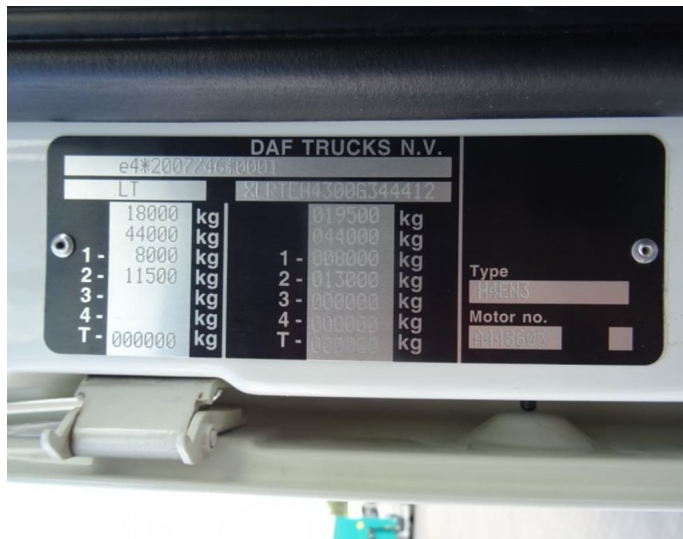

DAF CF 480 FAT 6X4 T PTO

Reference number 0G304924

Type	Nákladní Vozidlo
Ujeté kilometry (v km)	377 361 KM
Registration year	2025
Emission class	Euro 6
Power	480 k
Kabina	Day Cab

500 087 € Bez DPH

O tomto vozidle

A DAF CF truck featuring a MX-13 engine with 480 hp. It comes with a Day Cab, 6X4 T axle configuration and is finished in White. This truck is built for both reliability and efficiency, ready to handle your transportation needs.

Scan this QR code to see all details about this asset

Hlavní specifikace

VIN	XLRATM4300G304924	konfigurace náprav	6X4 T
Značka	DAF	Výkon (k)	480
Řízení	Levostranné řízení (LHD)	Palivová nádrž	Hliníková palivová nádrž 430 l, výška 620 mm
Motor	MX-13	Datum první registrace	31-8-2025
Palivo	Diesel	Kabina	Day Cab
Ujetá vzdálenost	377 361 KM	GVW	S hmot. podv. souv. tech. max. CHV 33 000 kg
typ vozidla	CF	Emise výfukových plynů	Euro 6